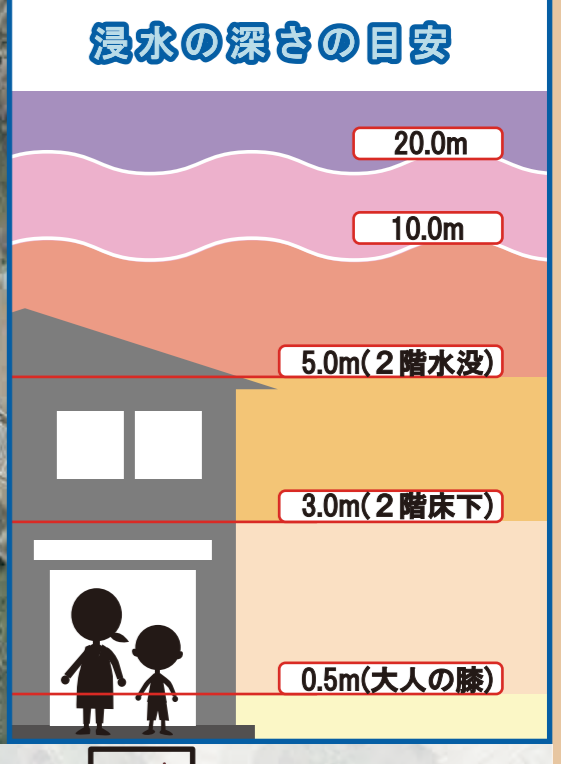

凡例

●	指定緊急避難場所	急傾斜地警戒区域
●	指定避難所	急傾斜地特別警戒区域
●	福祉避難所	土石流警戒区域
●	駐在所	土石流特別警戒区域
●	医療機関	地すべり警戒区域
—	鉄道(JR小海線)	河岸侵食により家屋倒壊のおそれのある区域
		氾濫流により家屋倒壊のおそれのある区域