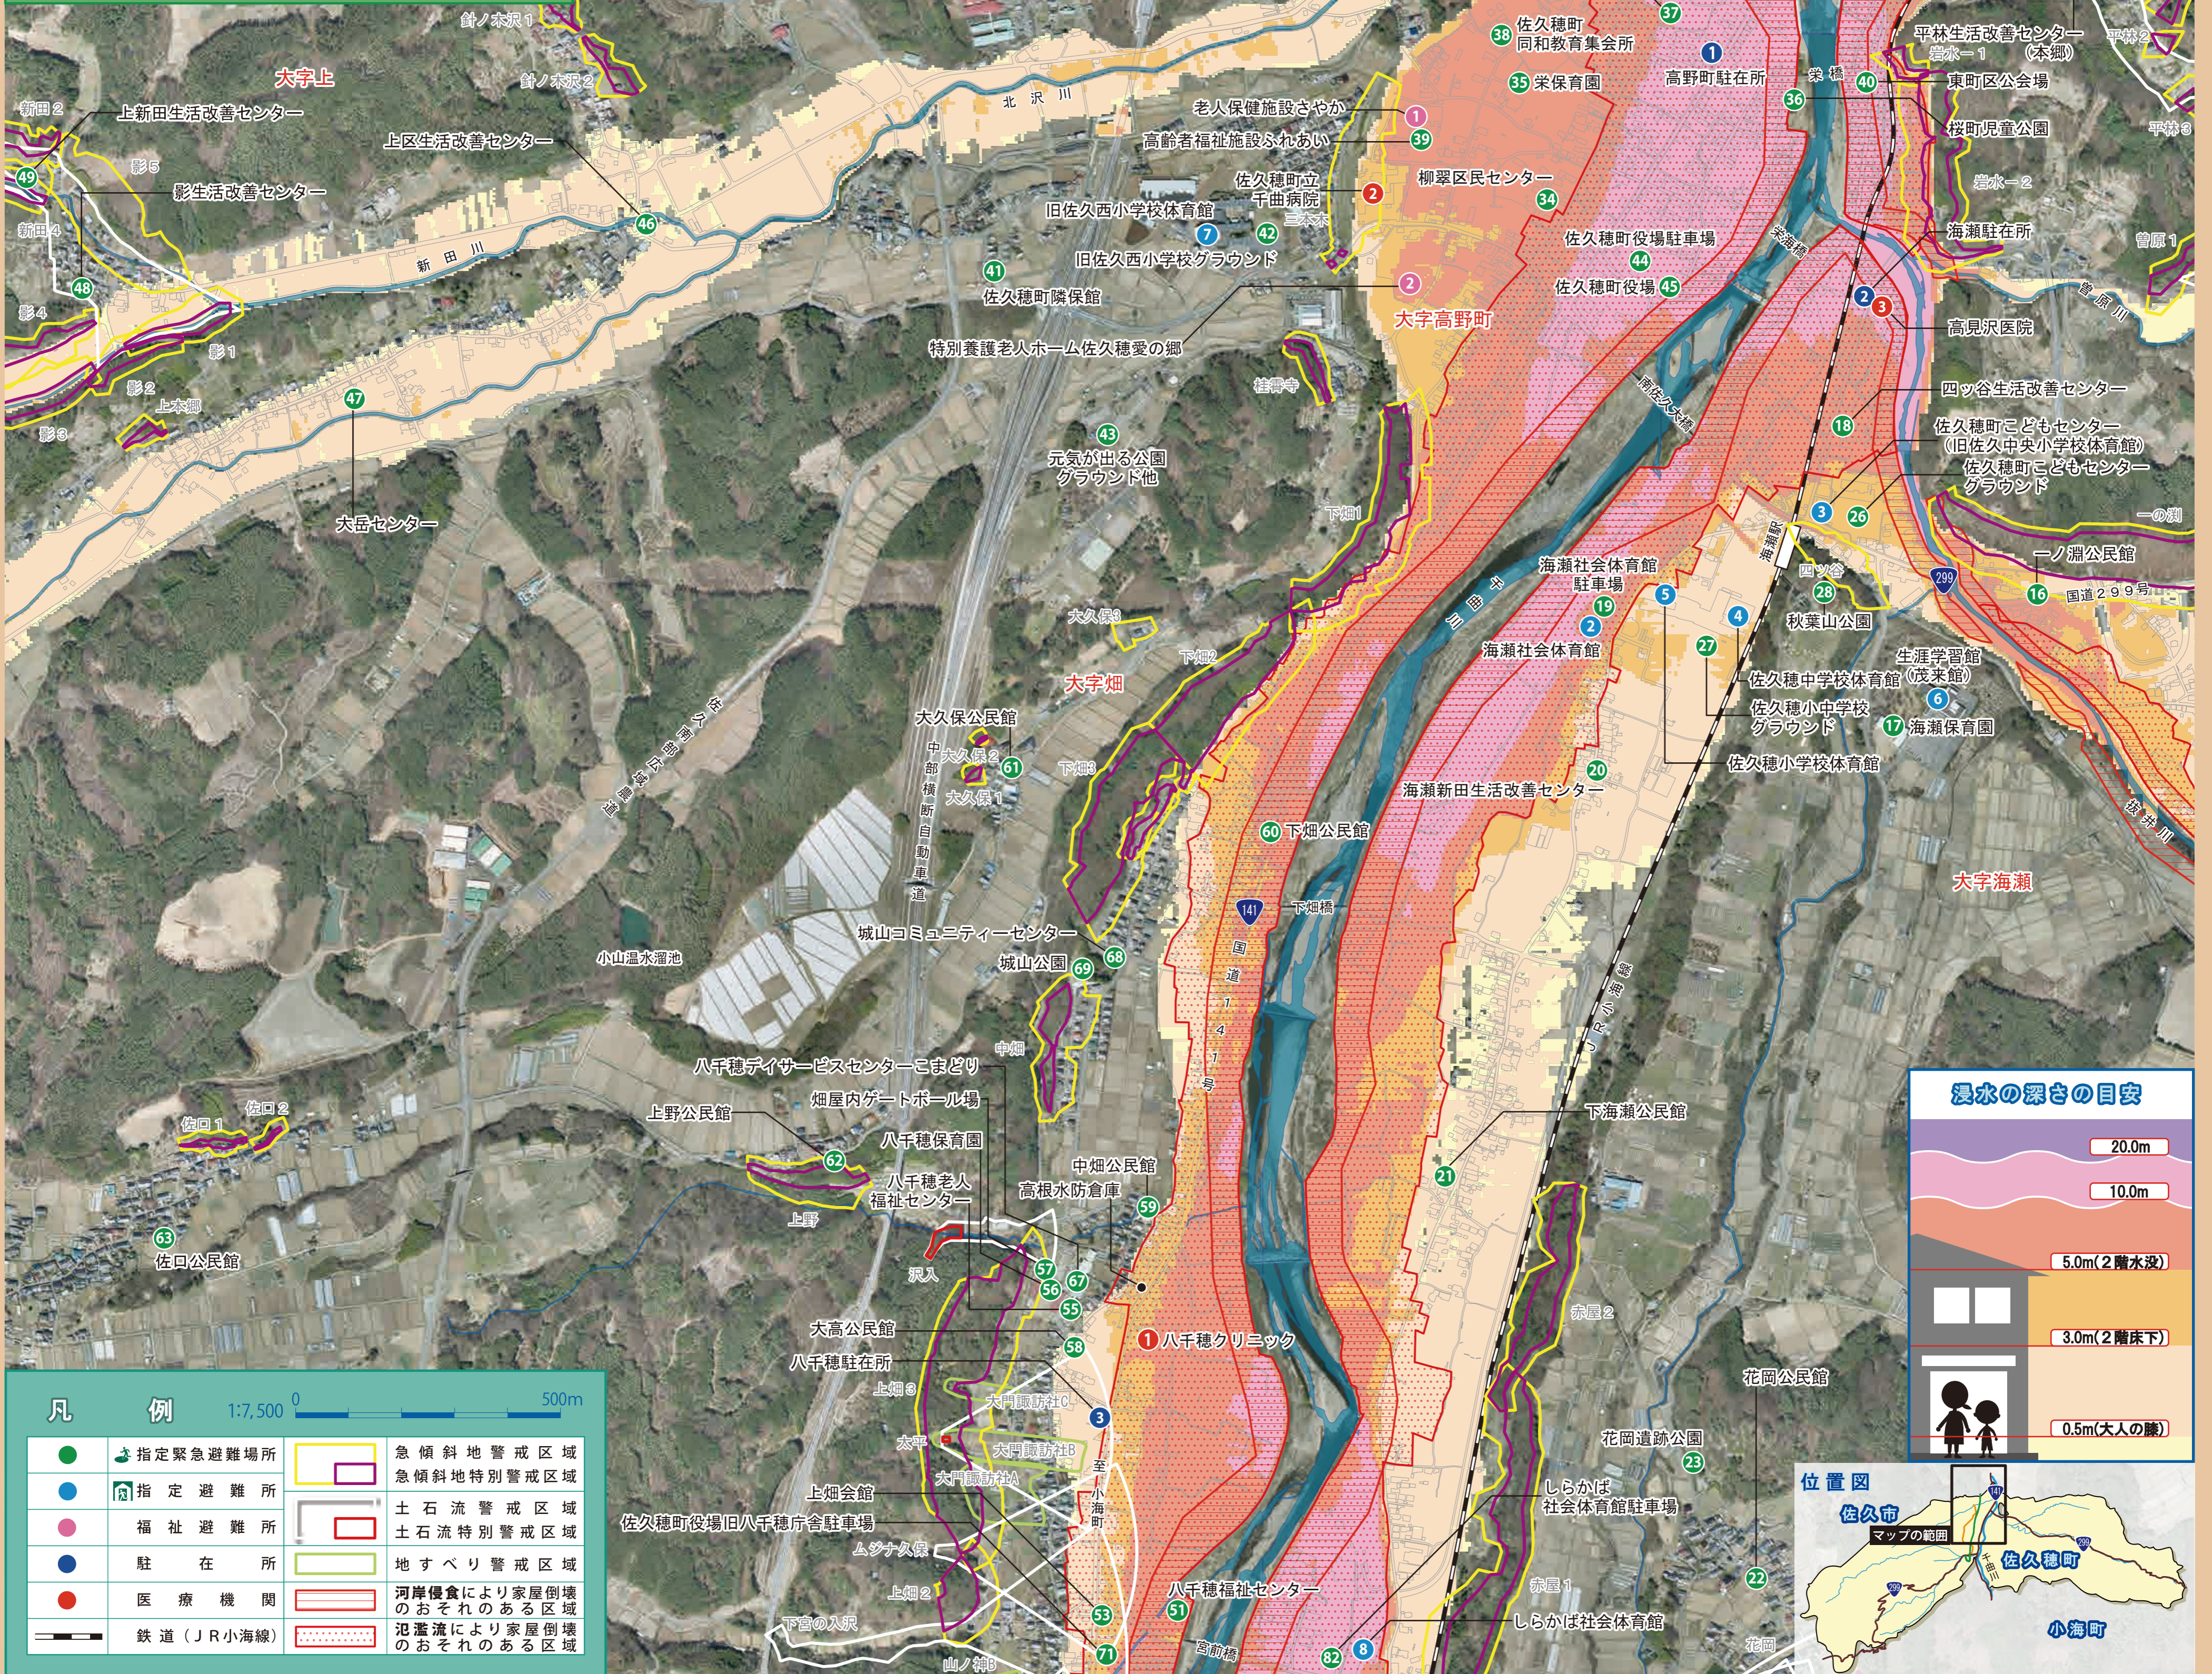

佐久穂町 洪水・土砂災害ハザードマップ

【高野町・宿岩地区】

想定最大規模(1000年に1回程度の降雨)

番号	名称	所在地	電話番号
1	高野町駐在所	高野町469-6	86-2038
2	海瀬駐在所	海瀬11-1	86-2056
3	八千穂駐在所	畑448	88-2005
4	大日向駐在所	海瀬1555	86-3269

番号	名称	所在地	電話番号
1	八千穂クリニック	畑481-4	88-3931
2	町立千曲病院	高野町328	86-2360
3	高見沢医院	海瀬17	86-2044
4	たなべ診療所	高野町730-1	86-1186

地区名	番号	避難所名	所在地	電話番号
高野町	1	老人保健施設「さやか」	高野町352-2	86-5330
	2	特別養護老人ホーム 佐久穂愛の郷	高野町303-1	81-2001

避難場所の利用可否について
 降雨や災害状況によって利用できる避難場所は異なります。実際の避難活動では、役場からの情報や指示をご確認ください。
洪水 浸水想定区域の外にあるか、垂直避難できる避難場所を利用可能とします(1000年に1回程度の降雨発生時)。
土砂災害 土砂災害警戒区域の外にある避難場所を利用可能とします。

●	指定緊急避難場所	急傾斜地警戒区域
●	指定避難所	急傾斜地特別警戒区域
●	福祉避難所	土石流警戒区域
●	駐在所	土石流特別警戒区域
●	医療機関	地すべり警戒区域
—	鉄道(JR小海線)	河岸侵食により家屋倒壊のおそれのある区域
		氾濫流により家屋倒壊のおそれのある区域