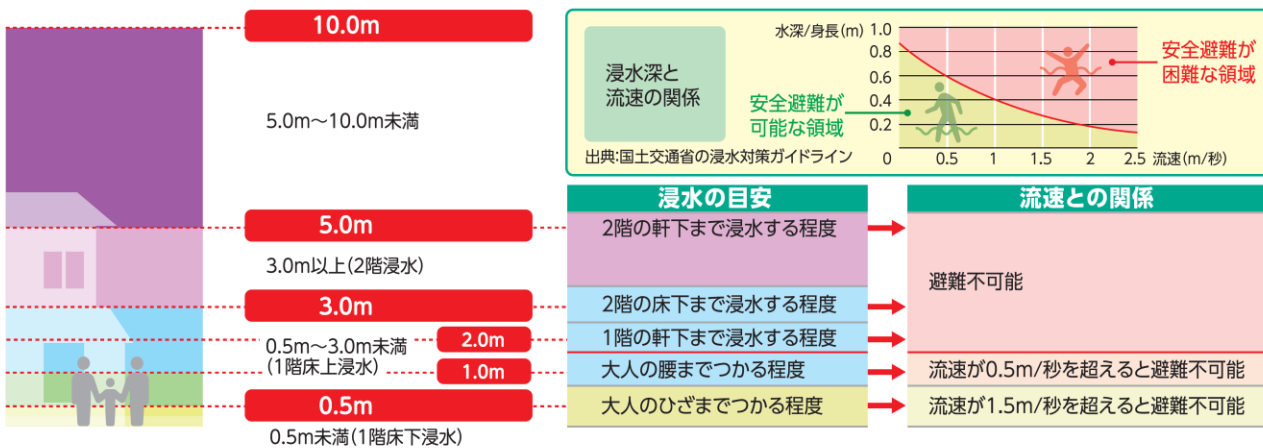

佐久穂町ため池ハザードマップ

穴原

避難所			
避難所名		電話番号	
家族が離ればなれになったときの集合場所		電話番号	

ため池名称：穴原 所在地：長野県南佐久郡佐久穂町穴原 貯水量：2,200m³

浸水深さの目安

我が家の防災メモ

住所		目標物	
氏名		電話	
避難場所		家族との集合場所	
緊急連絡先	電話番号	緊急連絡先	電話番号