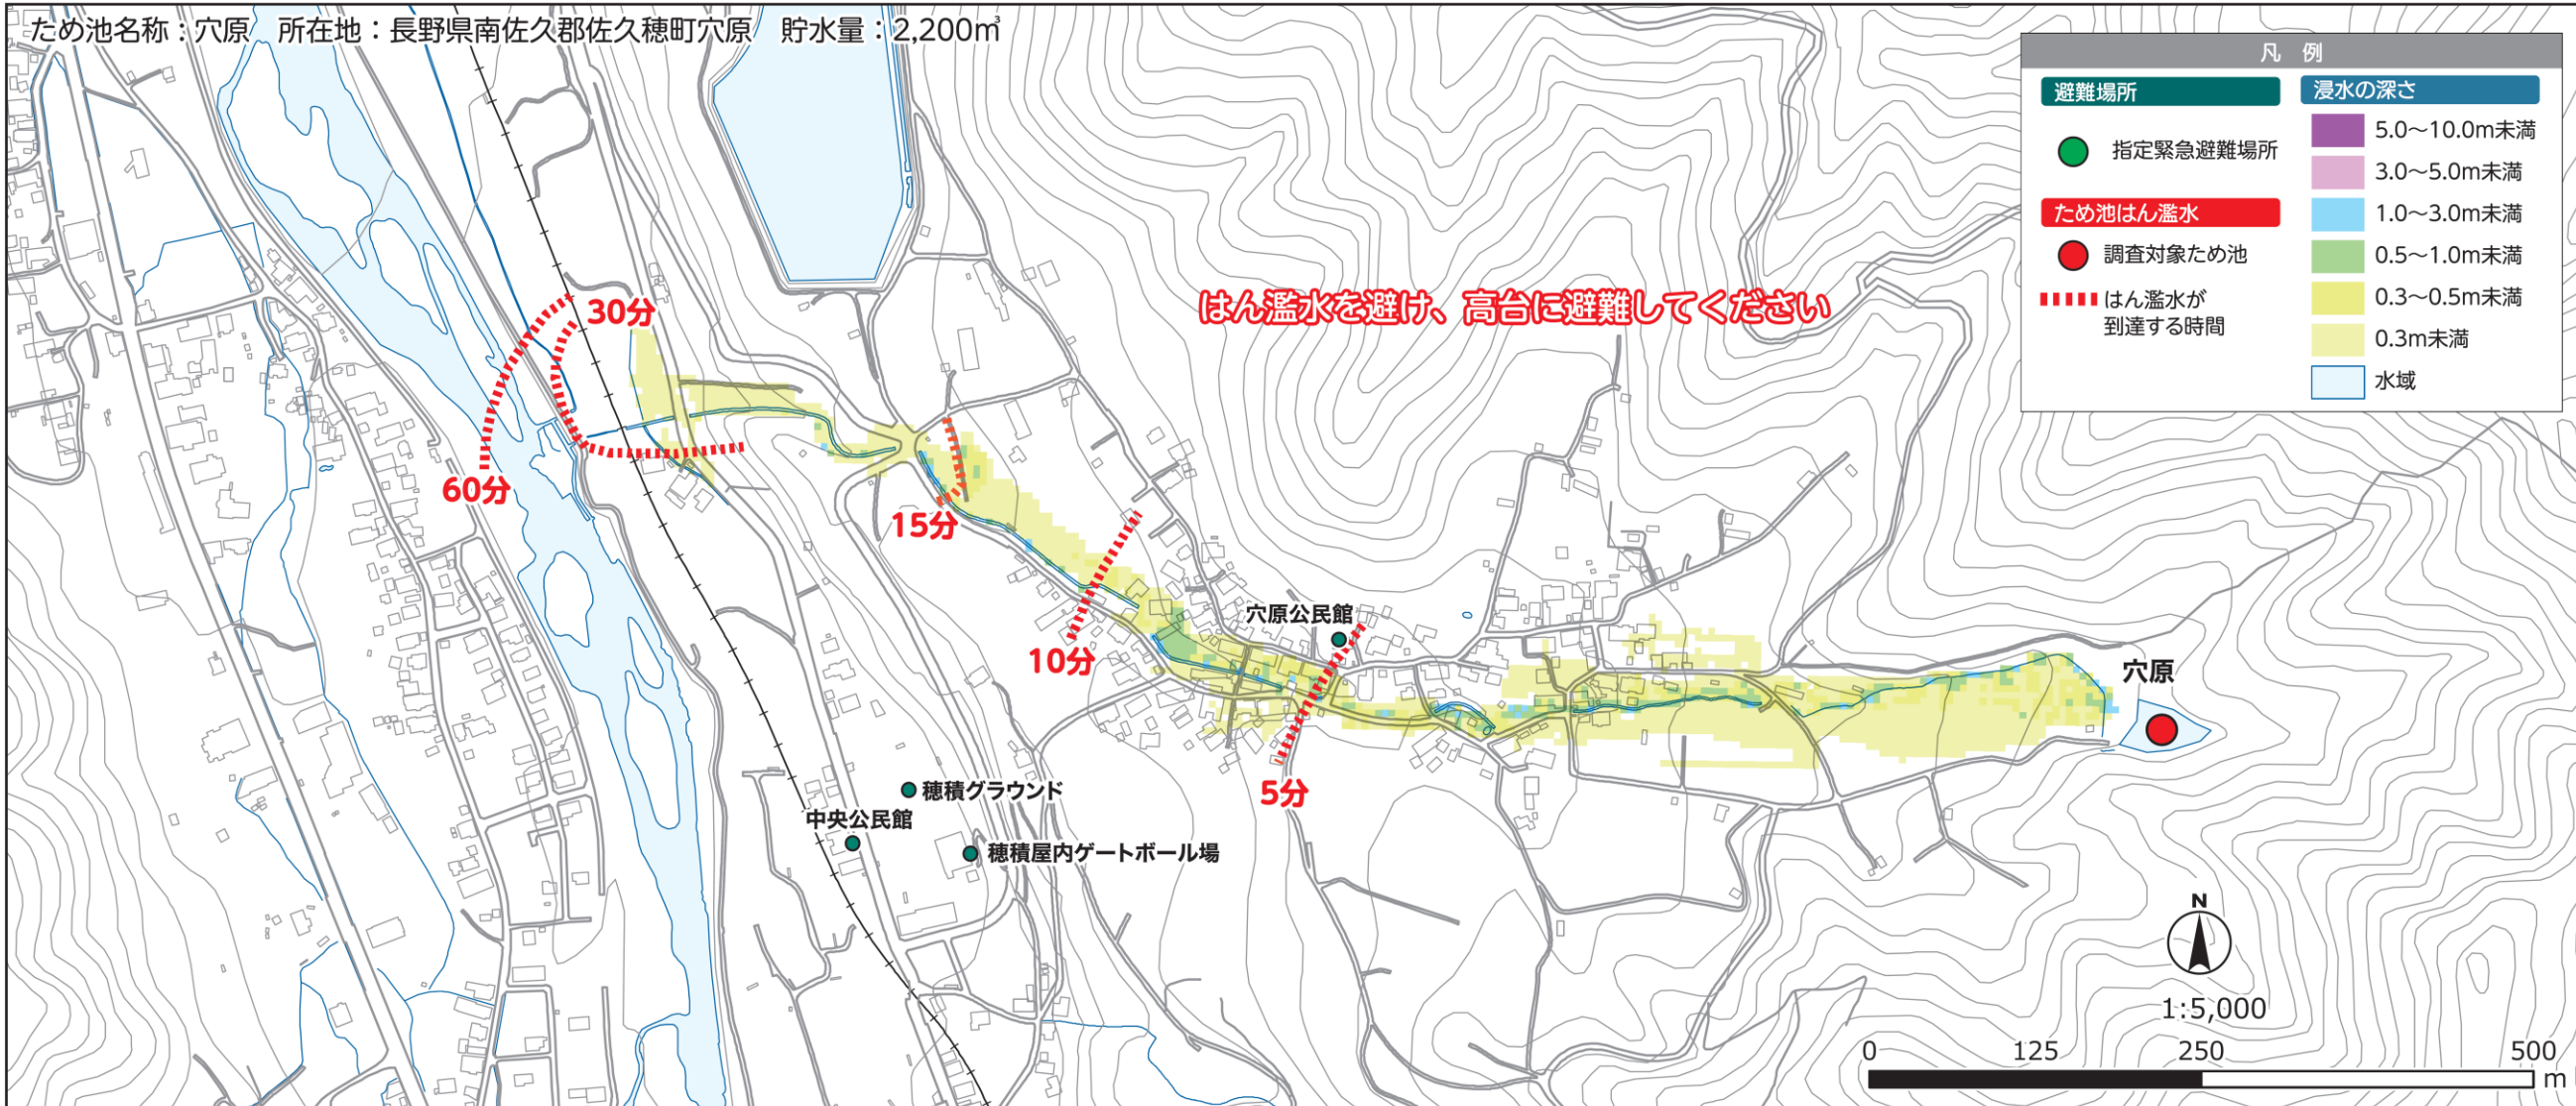

佐久穂町ため池ハザードマップ

穴原

避難所			
避難所名		電話番号	
家族が離ればなれになったときの集合場所		電話番号	

ため池名称：穴原 所在地：長野県南佐久郡佐久穂町穴原 貯水量：2,200m³

浸水深さの目安

我が家の防災メモ

住所		目標物	
氏名		電話	
避難場所		家族との集合場所	
緊急連絡先	電話番号	緊急連絡先	電話番号