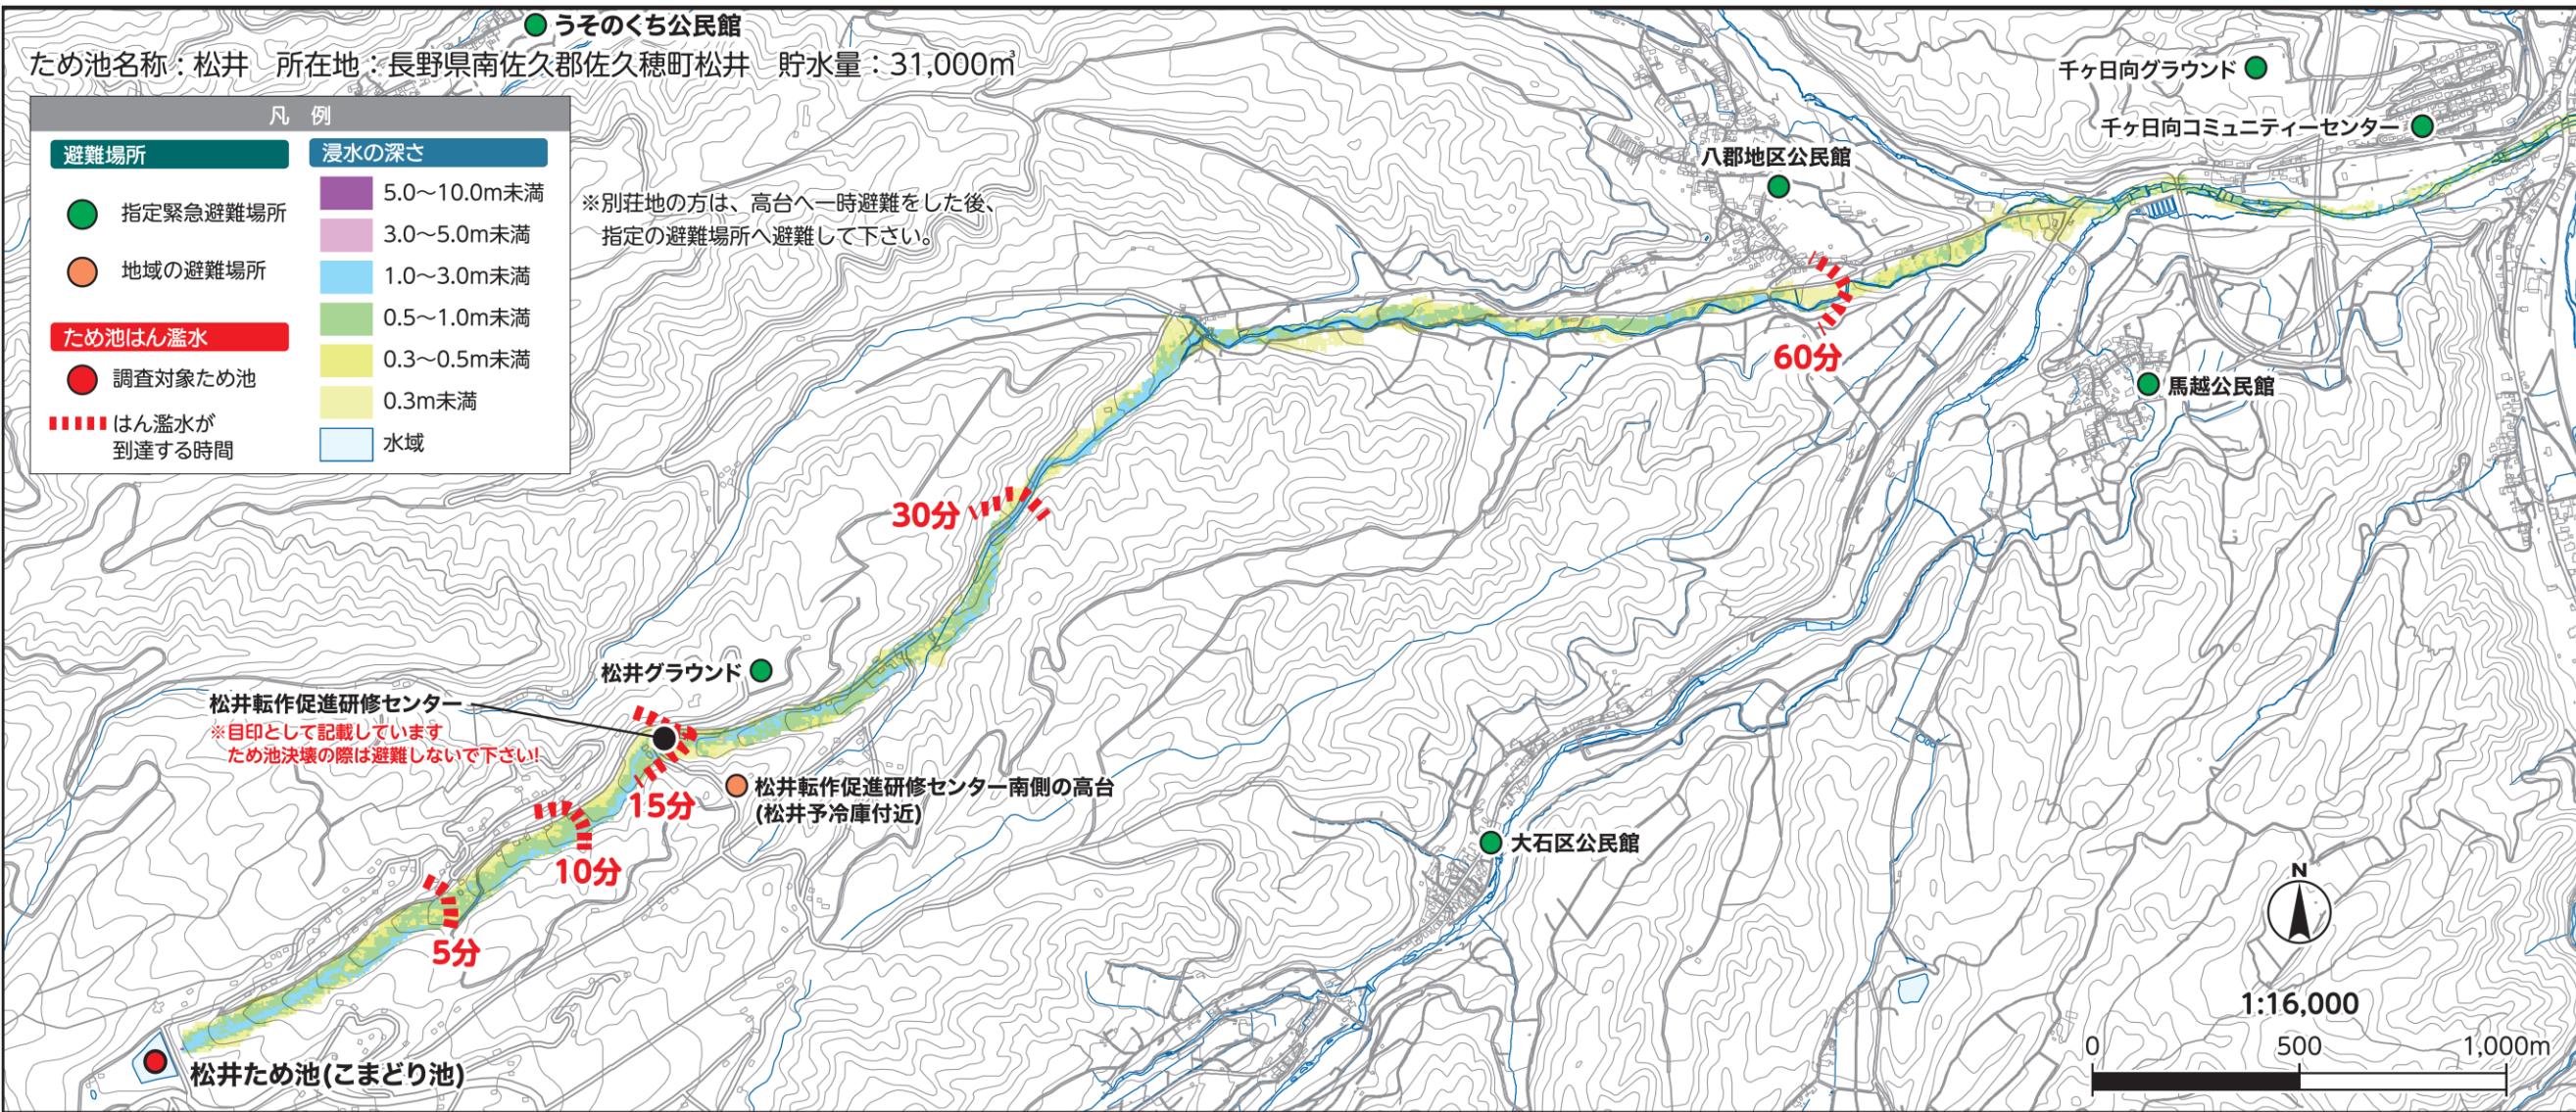

佐久穂町ため池ハザードマップ

松井

避難所			
避難所名		電話番号	
家族が離ればなれになったときの集合場所		電話番号	

浸水深さの目安

我が家の防災メモ

住所		目標物	
氏名		電話	
避難場所		家族との集合場所	
緊急連絡先	電話番号	緊急連絡先	電話番号