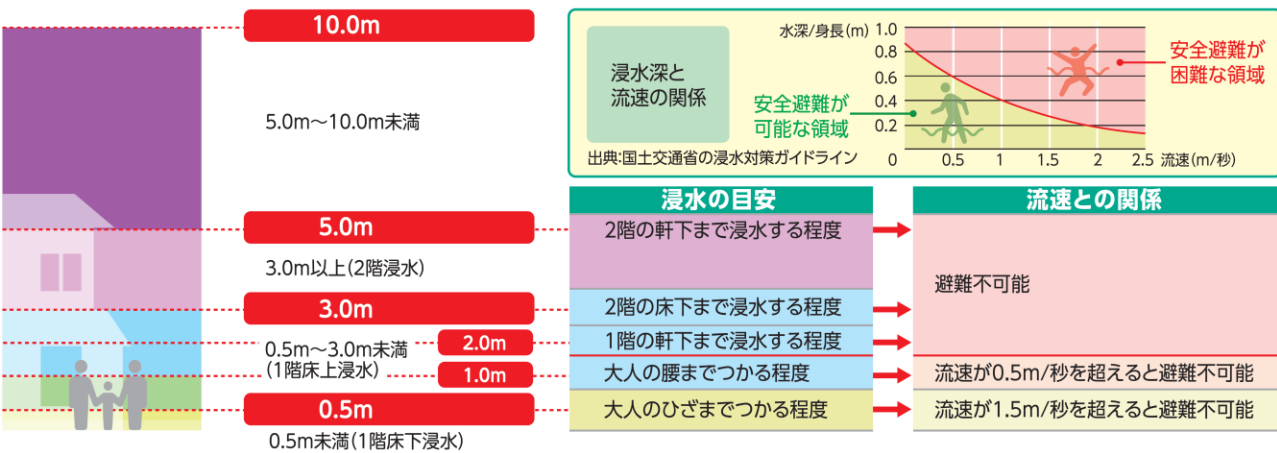

佐久穂町ため池ハザードマップ

松井

避難所			
避難所名		電話番号	
家族が離ればなれになったときの集合場所		電話番号	

浸水深さの目安

我が家の防災メモ

住所		目標物	
氏名		電話	
避難場所		家族との集合場所	
緊急連絡先	電話番号	緊急連絡先	電話番号