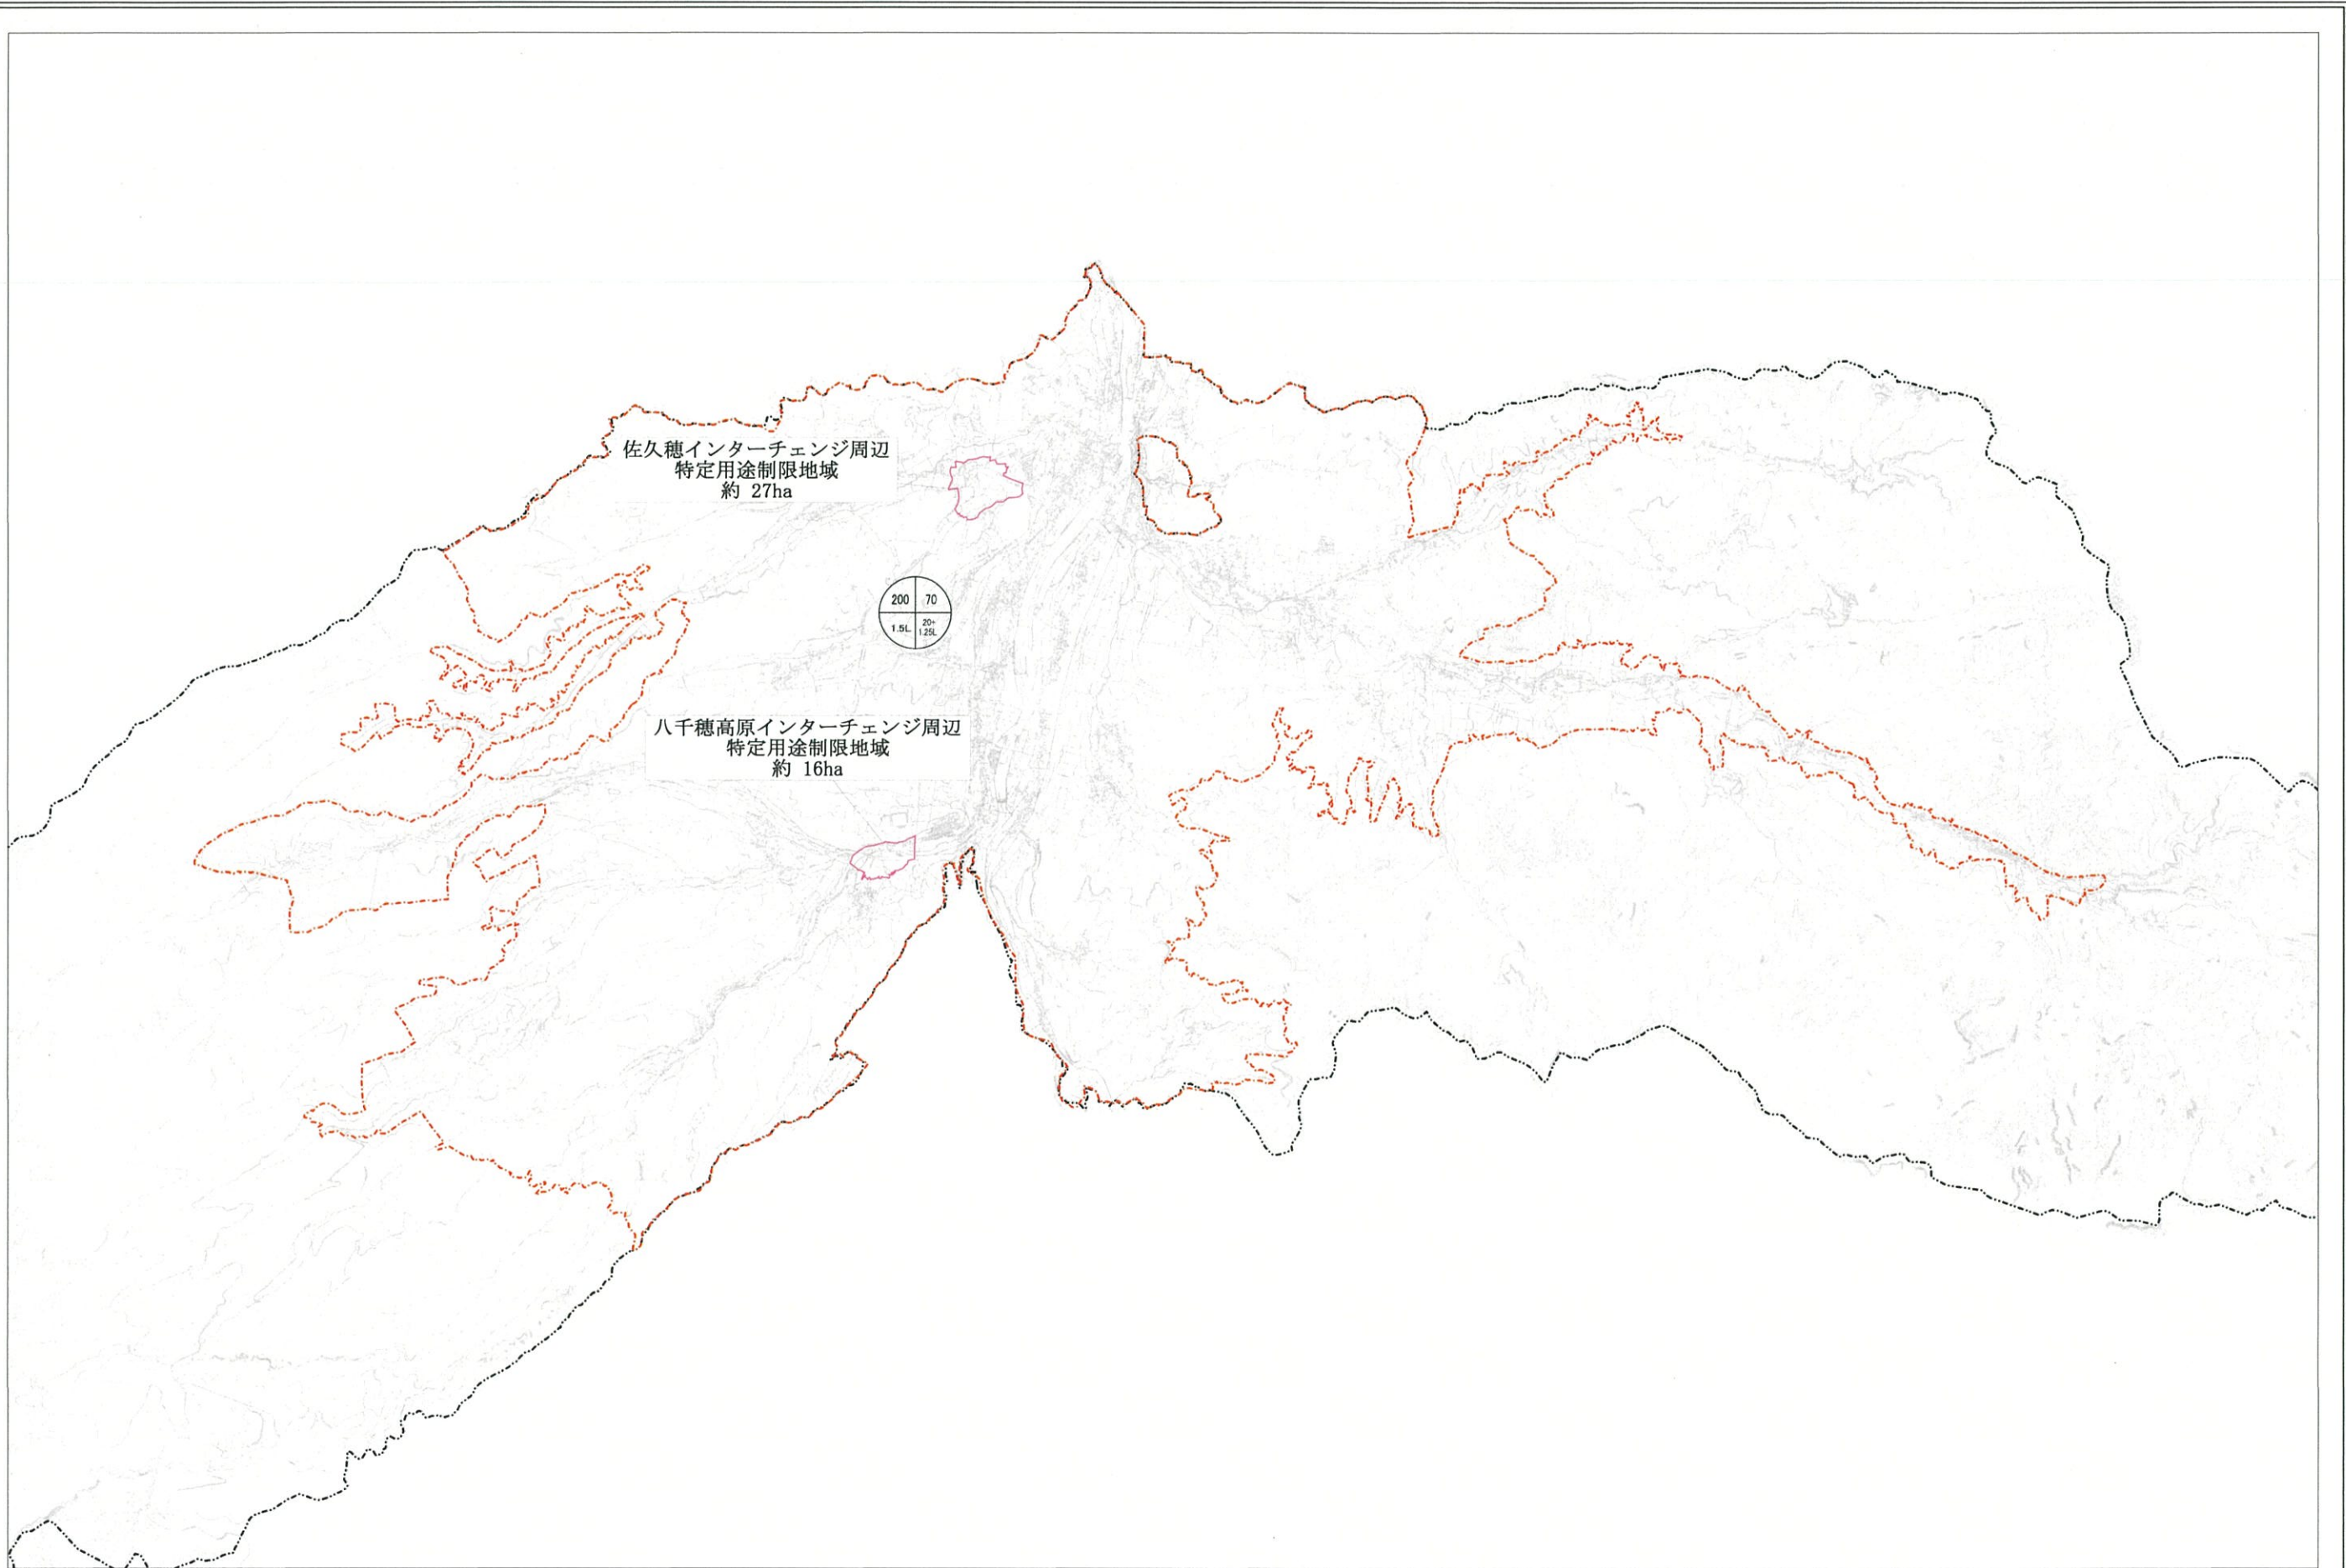

総括図

平成二十九年十二月作成

凡 例	
-----	行政区域界
-----	都市計画区域界
-----	制限地域
○	容積率
○	建ぺい率
○	道路斜線
○	用地斜線

朝日航洋株式会社調製

佐久穂町 総合政策課