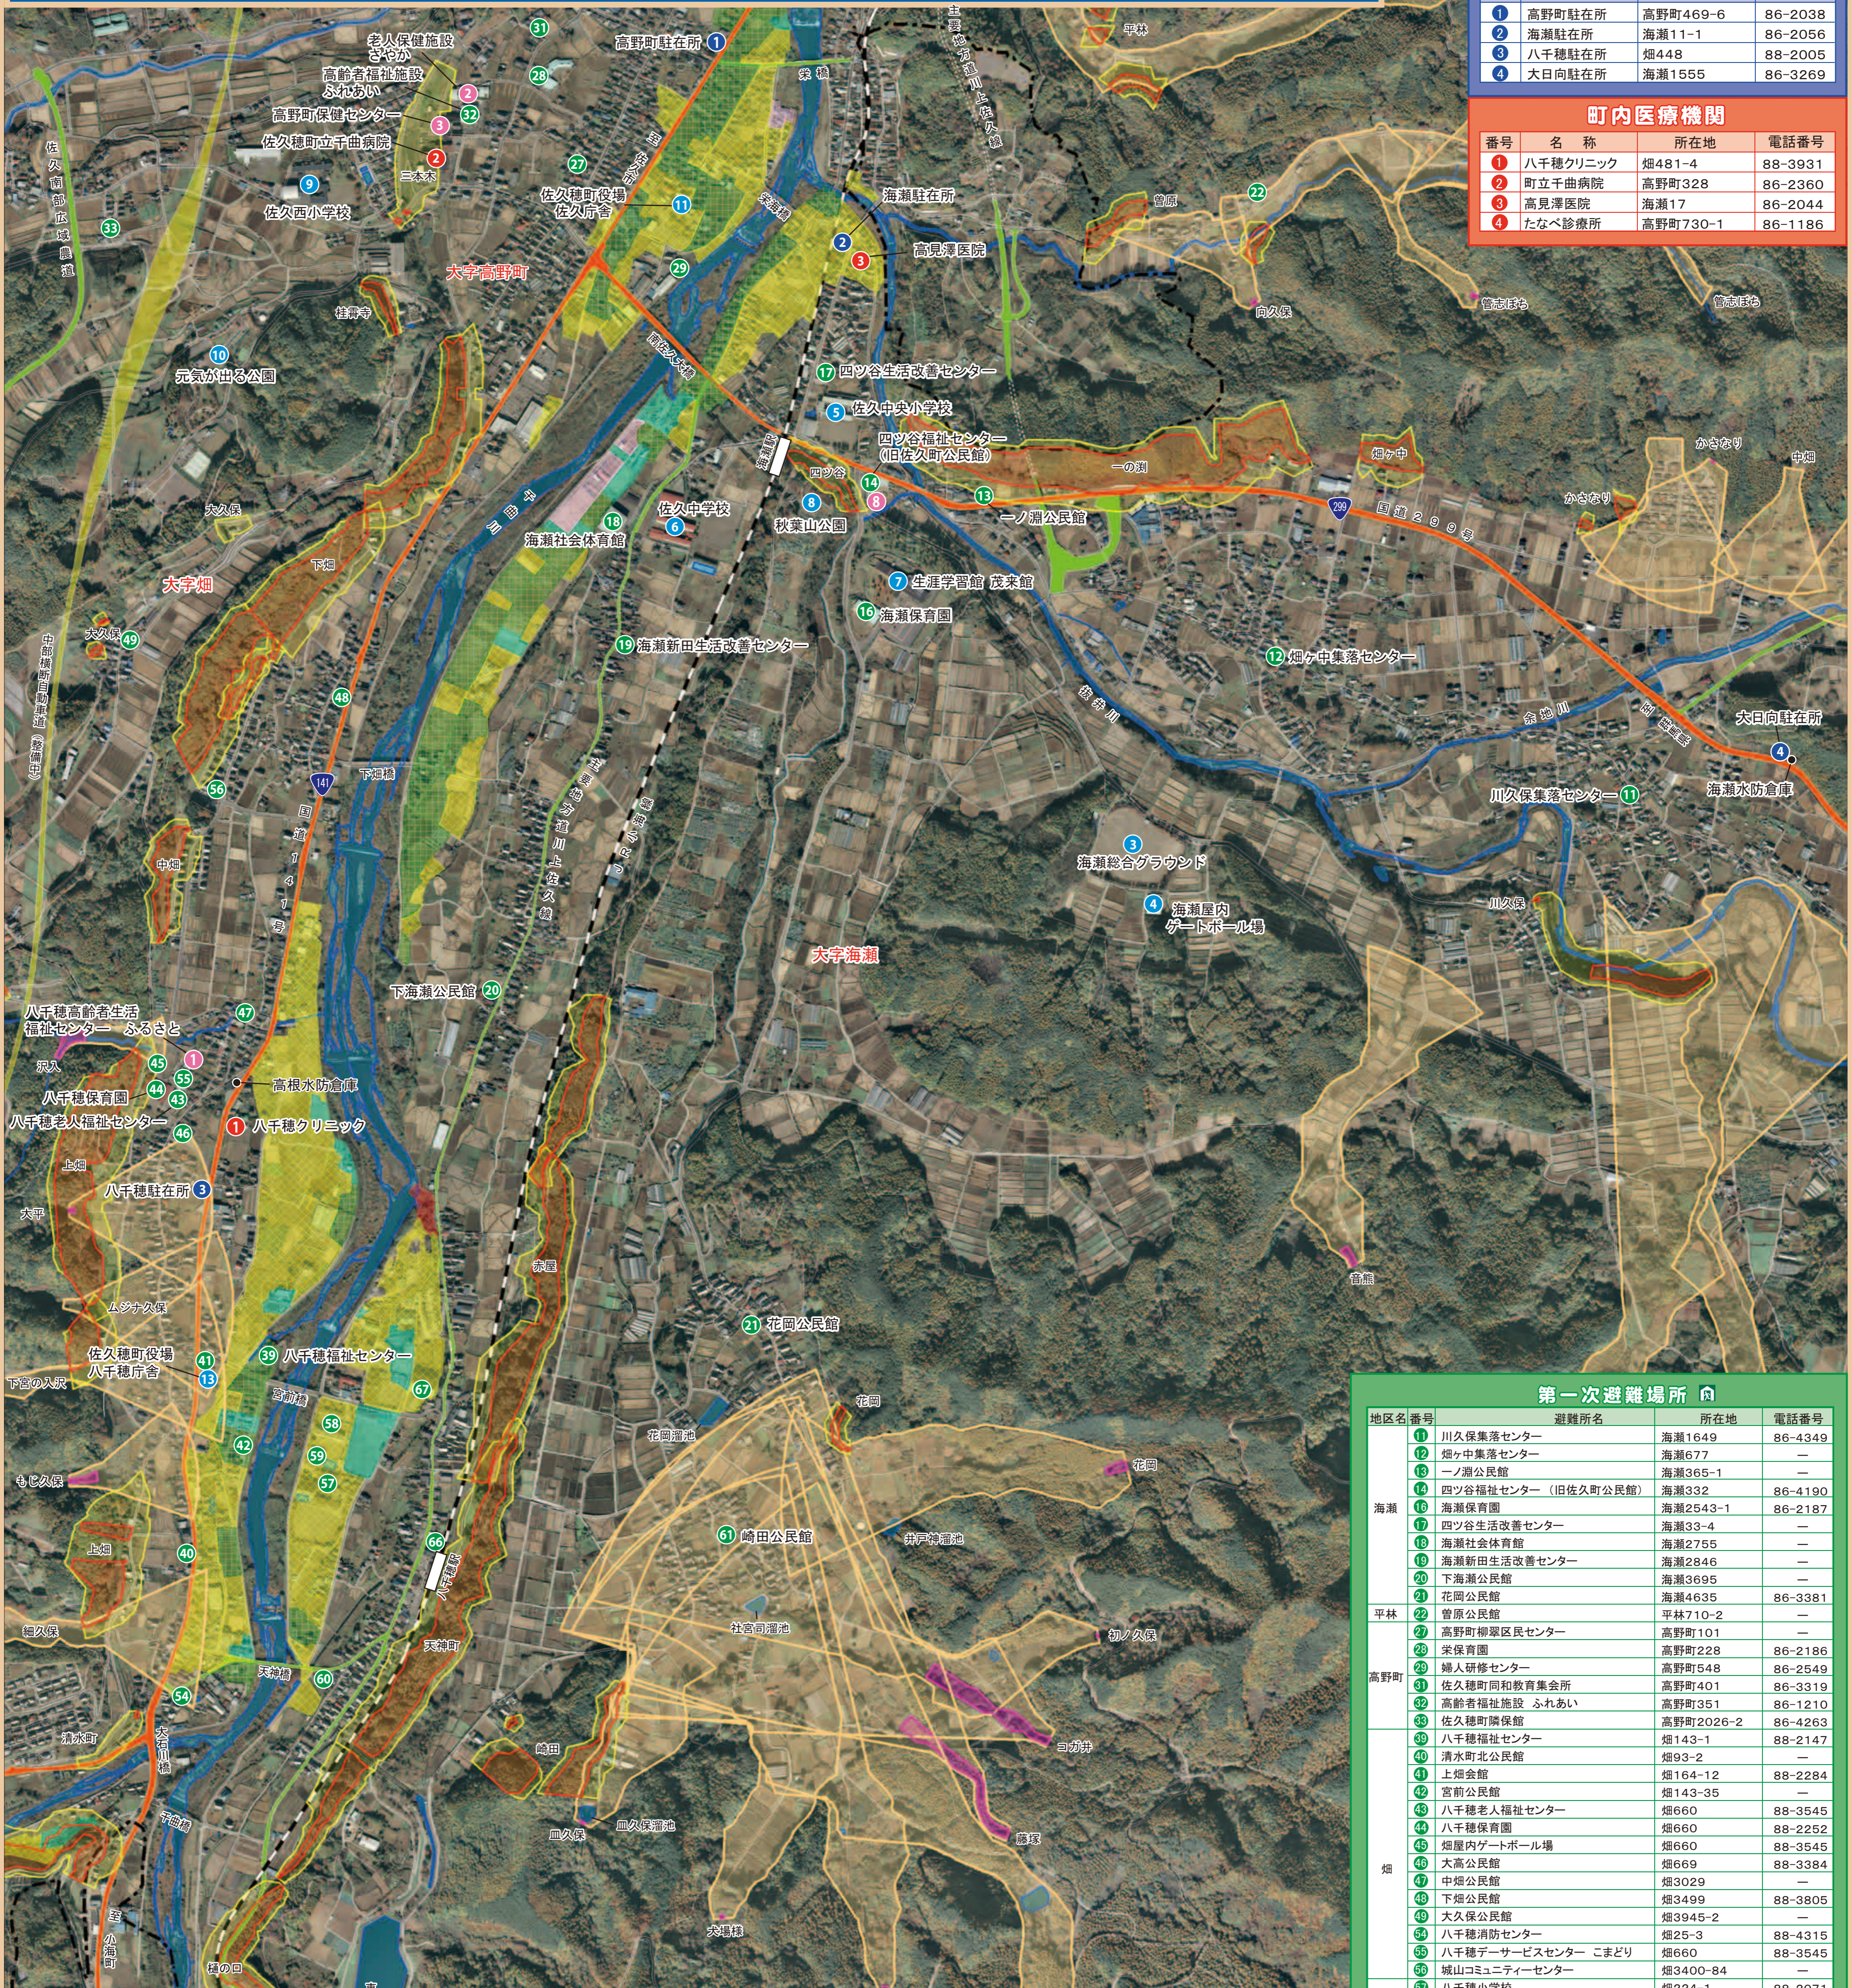

佐久穂町土砂災害・千曲川洪水ハザードマップ (海瀬地区1)

番号	名称	所在地	電話番号
1	高野町駐在所	高野町469-6	86-2038
2	海瀬町駐在所	海瀬11-1	86-2056
3	八千穂町駐在所	畑448	88-2005
4	大日向町駐在所	海瀬1555	86-3269

番号	名称	所在地	電話番号
1	八千穂クリニック	畑481-4	88-3931
2	町立千曲病院	高野町328	86-2360
3	高見澤医院	海瀬17	86-2044
4	たなべ診療所	高野町730-1	86-1186

浸水想定区域
浸水の深さの目安

5.0m以上 2階の軒下以上

2.0~5.0m 2階の軒下程度まで

1.0~2.0m 1階の軒下程度まで

0.5~1.0m 大人の腰程度まで

0.5m未満 大人の膝下程度まで

凡例 1:7,500

●	第一次避難場所	○	[急傾斜地]特別警戒区域
○	広域避難場所	○	[急傾斜地]警戒区域
●	災害時要援護者施設	○	[土石流]特別警戒区域
●	公共施設	○	[土石流]警戒区域
●	医療機関	—	国道
—	市町村界	—	県道
—	鉄道(小海線)	—	未供用区間

広域避難場所

地区名	番号	避難所名	所在地	電話番号
大日向	1	白石荘	大日向2119-1	86-4834
	2	旧佐久東小学校	大日向1110-1	86-2067
海瀬	3	海瀬総合グラウンド	海瀬1984-1	—
	4	海瀬屋内ゲートボール場	海瀬5199-67	—
	5	佐久中央小学校	海瀬309	86-2134
	6	佐久中学校	海瀬2673	86-2280
高野町	7	生涯学習館 茂栄館	海瀬2570	86-2041
	8	秋葉山公園	海瀬2990-1他	—
畑	9	佐久西小学校	高野町1802	86-2106
	10	元気が出る公園	高野町2666	86-3871
穂積	11	役場佐久庁舎	高野町569	86-2525
	12	千ヶ日向総合グラウンド	畑1819-3	88-3800
穂積	13	役場八千穂庁舎	畑1365	88-2525
	14	穂積グラウンド	穂積2365-1	—
八千穂	15	穂積屋内ゲートボール場	穂積2365	—
	16	松井グラウンド	八千穂2049-622	88-3632