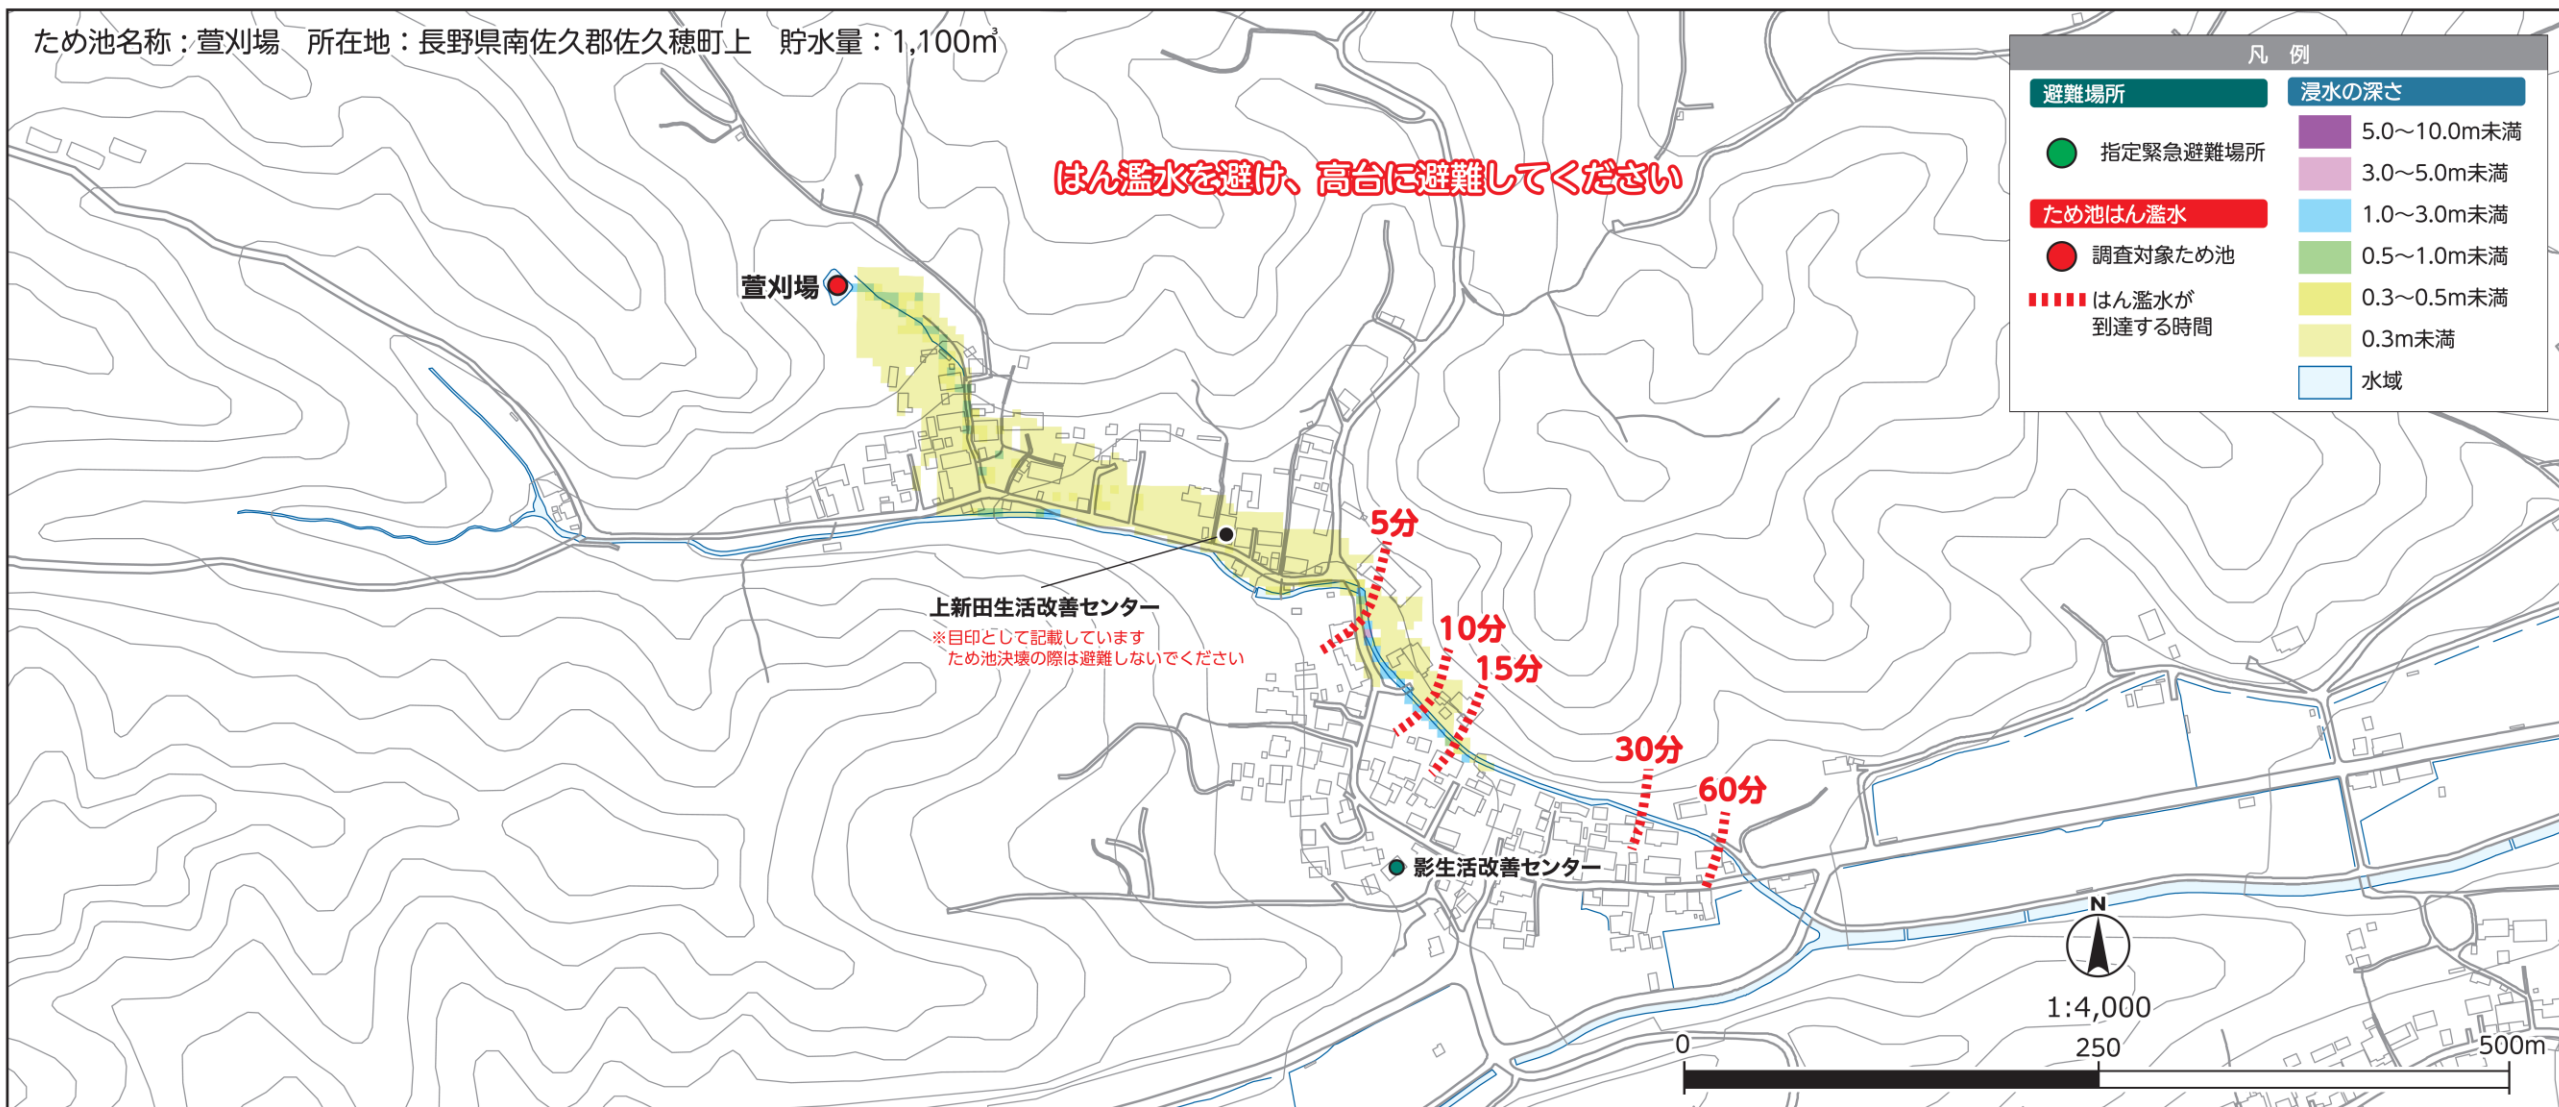

佐久穂町ため池ハザードマップ

萱刈場

避難所			
避難所名		電話番号	
家族が離ればなれになったときの集合場所		電話番号	

ため池名称：萱刈場 所在地：長野県南佐久郡佐久穂町上 貯水量：1,100m³

浸水深さの目安

我が家の防災メモ

住所		目標物	
氏名		電話	
避難場所		家族との集合場所	
緊急連絡先	電話番号	緊急連絡先	電話番号