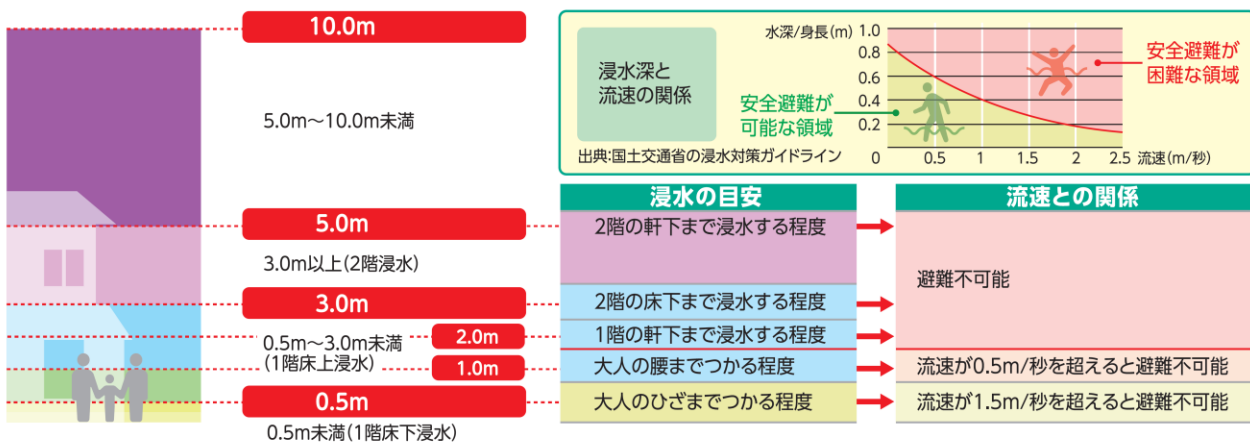

佐久穂町ため池ハザードマップ

萱刈場

避難所			
避難所名		電話番号	
家族が離ればなれになったときの集合場所		電話番号	

ため池名称：萱刈場 所在地：長野県南佐久郡佐久穂町上 貯水量：1,100m³

浸水深さの目安

我が家の防災メモ

住所		目標物	
氏名		電話	
避難場所		家族との集合場所	
緊急連絡先	電話番号	緊急連絡先	電話番号