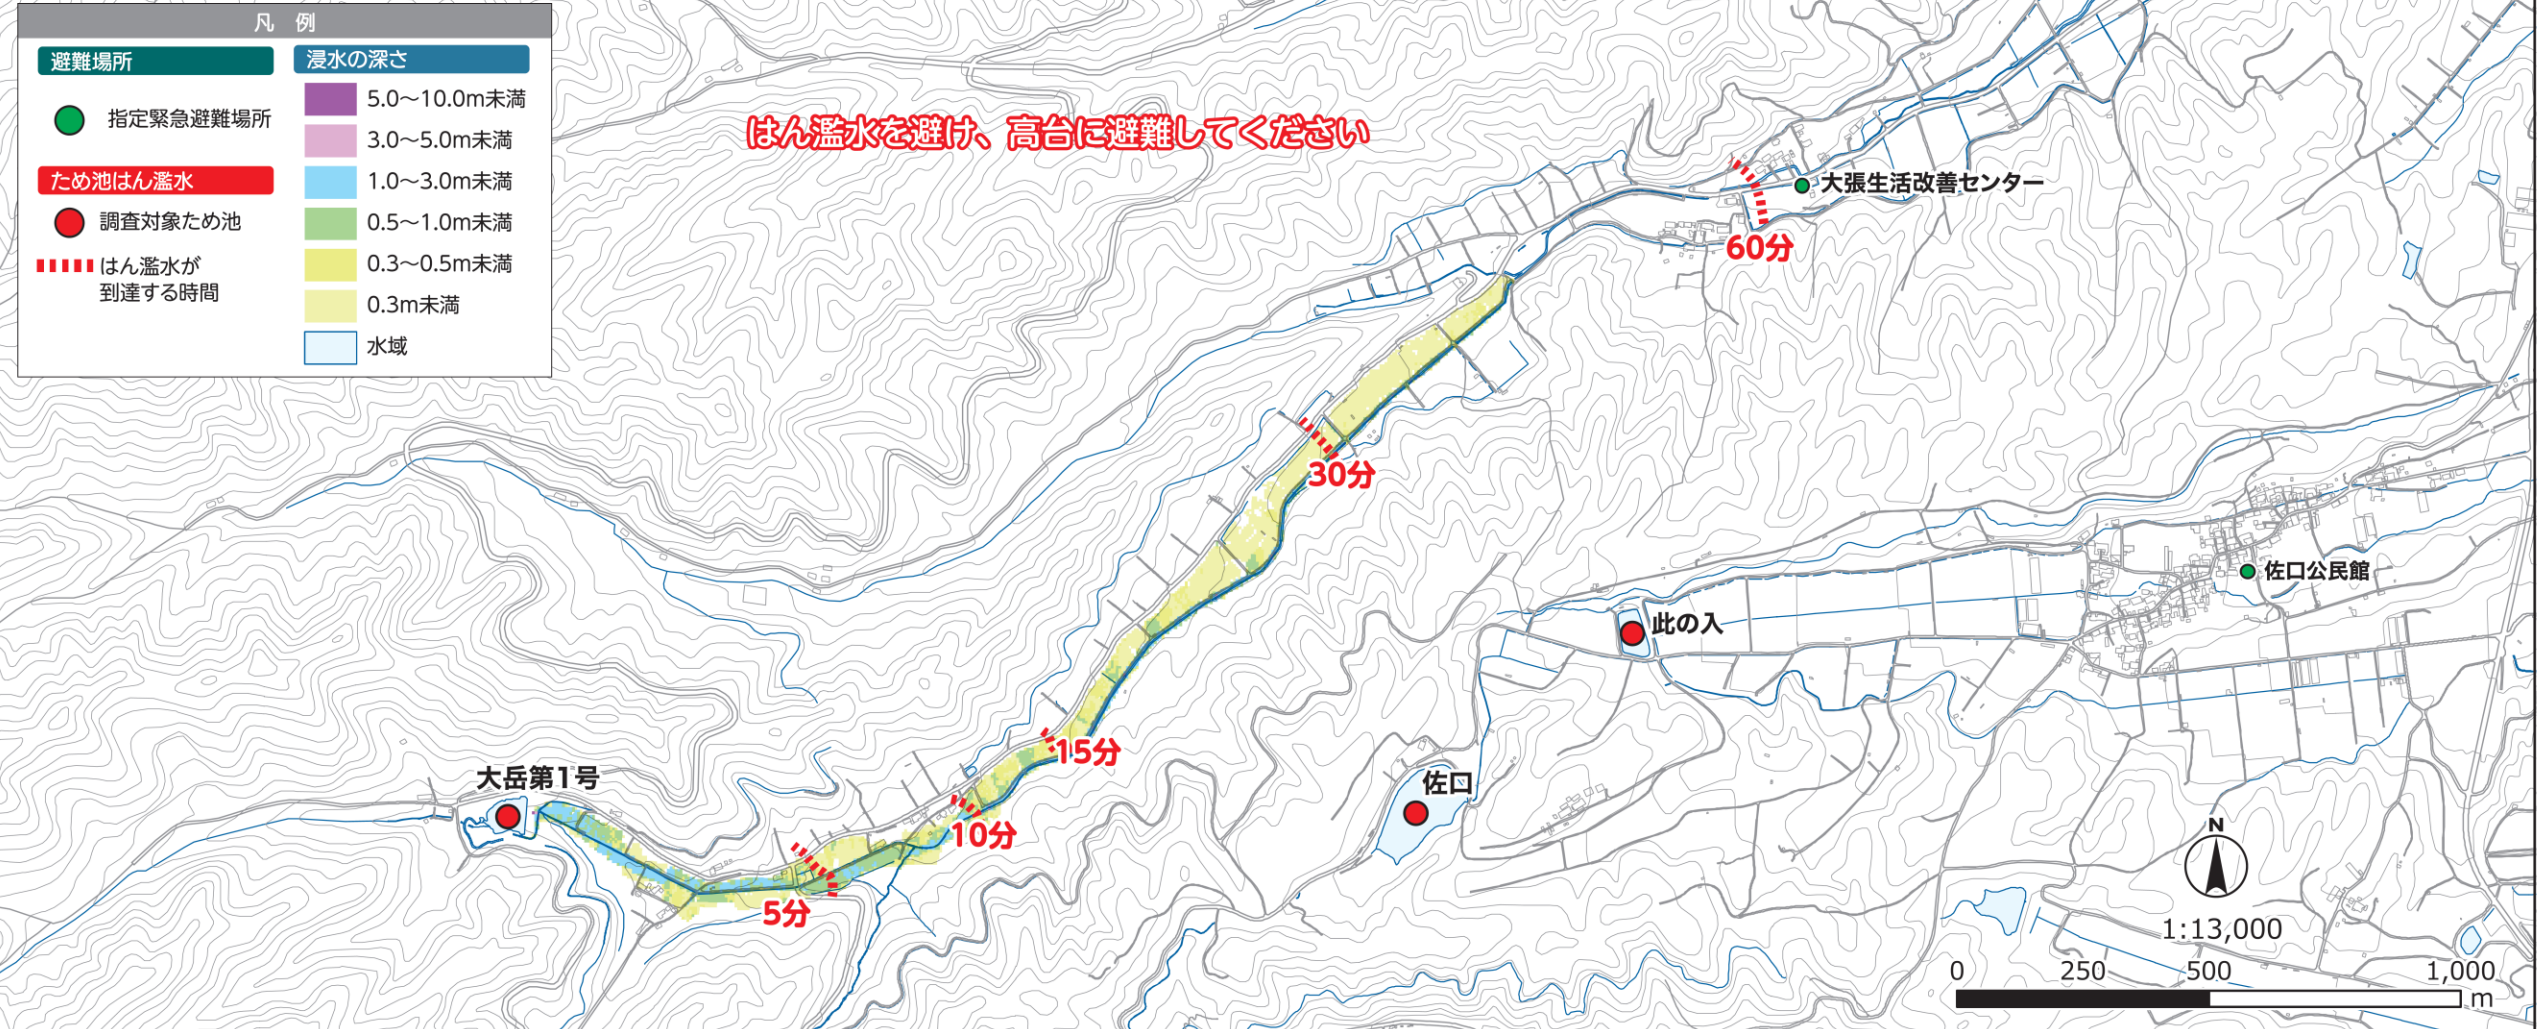

# 佐久穂町ため池ハザードマップ

## 大岳第1号

避難所			
避難所名		電話番号	
家族が離ればなれになったときの集合場所		電話番号	

ため池名称：大岳第1号 所在地：長野県南佐久郡佐久穂町大字上 貯水量：18,000m<sup>3</sup>

### 浸水深さの目安