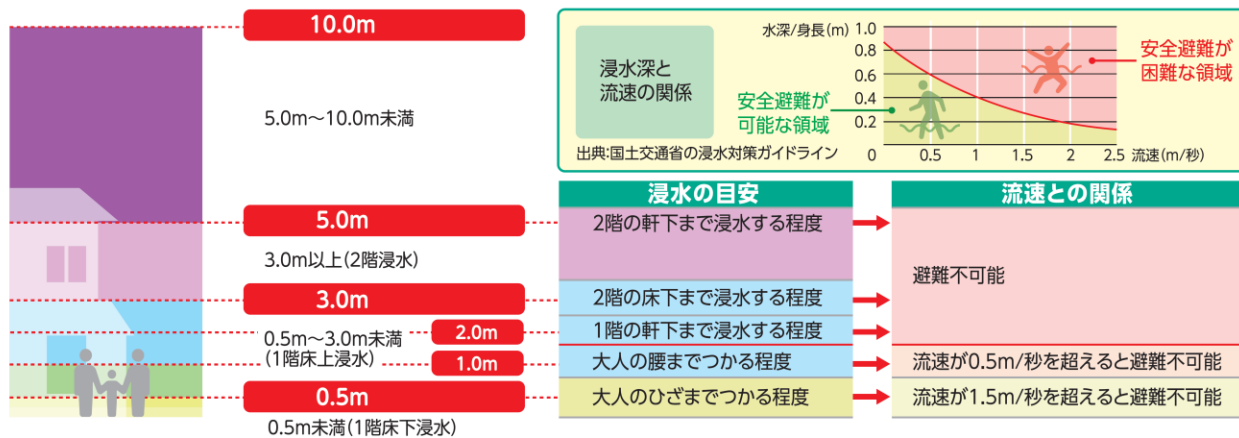

# 佐久穂町ため池ハザードマップ

## 大岳第1号

避難所			
避難所名		電話番号	
家族が離ればなれになったときの集合場所		電話番号	

ため池名称：大岳第1号 所在地：長野県南佐久郡佐久穂町大字上 貯水量：18,000m<sup>3</sup>

### 浸水深さの目安